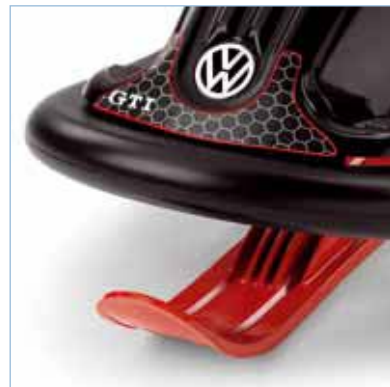

Культовый, как и его прототип.

№ арт. 00V 050 502 041
Snow Future GTI Black

Управляемый боб